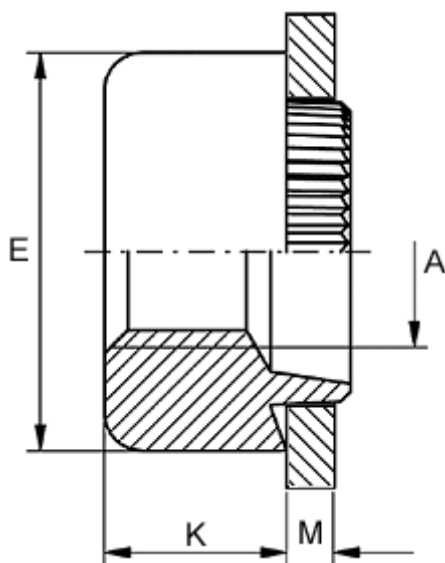

Varenummer: 12717000060500  
Beskrivelse: KLEE-coil 717 000 060.500  
M6 Rustfast 1.4305

## Mål

Anbefalet huldia. for ekstrem belastning	= 9.5
Anbefalet huldia. for normal brug	= 9.7
Højde K	= 5.7
Indvendigt gevind A	= M6
Pladetykkelse M	= 4,7 til 4,9
Udvendig diameter E	= 12.5